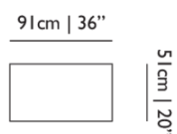

### Dimensions

### Product

**WIDTH** 70cm | 27.6"  
**HEIGHT** 60cm | 23.6"  
**DEPTH** 2cm | 0.8"  
**WEIGHT NETTO** 0.2kg | 0.44lbs

### Packaging

**WIDTH** 16cm | 6.3"  
**HEIGHT** 7cm | 2.8"  
**CUBAGE** 0m<sup>3</sup> | 0.17ft<sup>3</sup>  
**LENGTH** 42cm | 16.5"  
**WEIGHT** 0.79kg | 1.74lbs

---