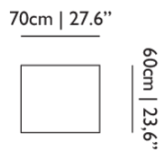

### Dimensions

### Product

**WIDTH** 70cm | 27.6"  
**HEIGHT** 60cm | 23.6"  
**DEPTH** 2cm | 0.8"  
**WEIGHT NETTO** 0.2kg | 0.44lbs

### Packaging

**WIDTH** 16cm | 6.3"  
**HEIGHT** 7cm | 2.8"  
**CUBAGE** 0m<sup>3</sup> | 0.17ft<sup>3</sup>  
**LENGTH** 42cm | 16.5"  
**WEIGHT** 0.79kg | 1.74lbs

---

### Product

**WIDTH** 92cm | 36.2"  
**HEIGHT** 51cm | 20.1"  
**DEPTH** 2cm | 0.8"  
**WEIGHT NETTO** 0.7kg | 1.54lbs