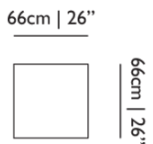

### Dimensions

### Product

**WIDTH** 92cm | 36.2"  
**HEIGHT** 51cm | 20.1"  
**DEPTH** 2cm | 0.8"  
**WEIGHT NETTO** 0.7kg | 1.54lbs

**WIDTH** 66cm | 26"  
**HEIGHT** 51cm | 20.1"  
**DEPTH** 2cm | 0.8"  
**WEIGHT NETTO** 0.7kg | 1.54lbs

*Packaging*

**WIDTH** 40cm | 15.7"  
**HEIGHT** 40cm | 15.7"  
**CUBAGE** 0.1m<sup>3</sup> | 3.39ft<sup>3</sup>  
**LENGTH** 60cm | 23.6"  
**WEIGHT** 5.3kg | 11.68lbs

*Product*

**WIDTH** 66cm | 26"  
**HEIGHT** 66cm | 26"  
**DEPTH** 2cm | 0.8"  
**WEIGHT NETTO** 0.7kg | 1.54lbs

*Packaging*

**WIDTH** 40cm | 15.7"  
**HEIGHT** 40cm | 15.7"  
**CUBAGE** 0.1m<sup>3</sup> | 3.39ft<sup>3</sup>  
**LENGTH** 60cm | 23.6"  
**WEIGHT** 5.3kg | 11.68lbs